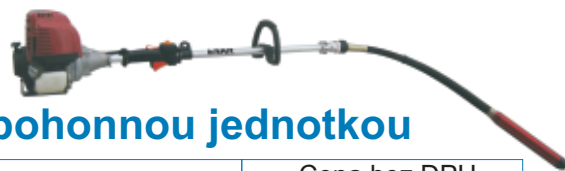

Přenosné mechanické vibrátory s motorovou pohonnou jednotkou

Model	Specifikace	Cena bez DPH
VIB-BAR	Pohonná jednotka Honda GX35	25.403,00
TBX 0,5/AX40	Ohebná hřídel 0,5m/vibrační hlavice 40mm	6.986,00
TBX 0,5/AX45	Ohebná hřídel 0,5m/vibrační hlavice 45mm	7.069,00