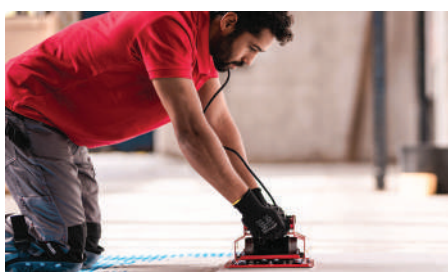

RUBI

RUBI TRILLER

ELEKTRICKÝ VIBRÁTOR PRO POKLÁDKU KERAMIKY

www.rubi.com

RUBI TRILLER

ELEKTRICKÝ VIBRÁTOR PRO POKLÁDKU KERAMIKY

Ref. 18948

- Elektrický vibrátor s kompaktní konstrukcí určený především pro pokládku velkoformátových keramických desek.
- Vytlačuje vzduchové bubliny pod obkladem a zvyšuje přilnutí obkladu k rovnoměrně roznesenému lepidlu.
- Lze použít při pokládce jak na podlaže, tak na stěně.

- Kompaktní a ergonomický design, nízká hmotnost – 4,8 kg. Usnadnění práce ve vertikální poloze.
- Snižování hladiny přenášených vibrací desky – zvýšený komfort při práci a ochrana zdraví obsluhy.
- Vibrační deska nezanechává stopy na povrchu. Snadná výměna.
- Ergonomická madla usnadňují manipulaci při práci.