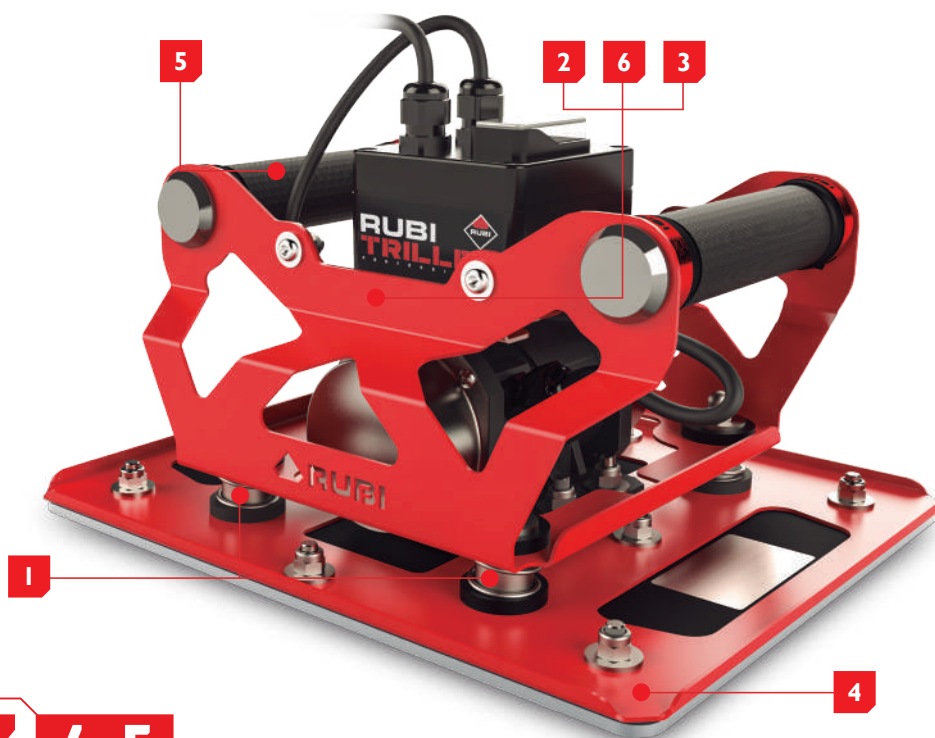

RUBI

RUBI TRILLER

ELEKTRICKÝ VIBRÁTOR PRO POKLÁDKU KERAMIKY

www.rubi.com

RUBI TRILLER

ELEKTRICKÝ VIBRÁTOR PRO POKLÁDKU KERAMIKY

Ref. 18948

- Elektrický vibrátor s kompaktní konstrukcí určený především pro pokládku velkoformátových keramických desek.
- Vytlačuje vzduchové bubliny pod obkladem a zvyšuje přilnutí obkladu k rovnoměrně roznesenému lepidlu.
- Lze použít při pokládce jak na podlaže, tak na stěně.

- Kompaktní a ergonomický design, nízká hmotnost – 4,8 kg. Usnadnění práce ve vertikální poloze.
- Snižování hladiny přenášených vibrací desky – zvýšený komfort při práci a ochrana zdraví obsluhy.
- Vibrační deska nezanechává stopy na povrchu. Snadná výměna.
- Ergonomická madla usnadňují manipulaci při práci.

REF	⚡	RPM	📦	🏋️
RUBI TRILLER 18948	220-230v 50/60Hz	2940	1	4,8 kg

POUŽITÍ V INTERIÉRU

POUŽITÍ V EXTERIÉRU

ZÁRUKA 2 ROKY

GERMANS BOADA S.A.
Avda. Olimpiades 89-91
08191 RUBI - SPAIN
Tel. 34 936 80 65 00
Fax.34 936 80 65 01
E-mail: gboada@rubi.com