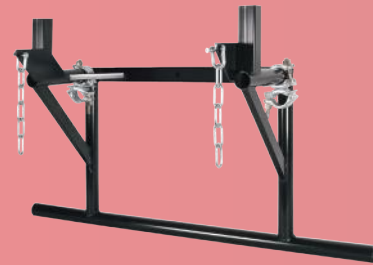

ES ACCESORIOS - EN ACCESSORIES - FR ACCESSOIRES - CAT ACCESSORIS - PT ACESSÓRIOS - IT ACCESSORI - DE ZUBEHÖR - NL ACCESSOIRES
RU ПРИСПОСОБЛЕНИЯ - PL AKCESORIA - FI LISÄTARVIKKEET - CZ PŘÍSLUŠENSTVÍ - RO ACCESORII - ZH 配件 - BG ПРИНАДЛЕЖНОСТИ
HU KIEGÉSZÍTŐK - SK PRÍSLUŠENSTVO - TR AKSESUARLAR

Ref. 88517

(ES) LA GAMA RUBI SE COMPLEMENTA CON BAJANTES FABRICADOS EN CAUCHO Y EN PLÁSTICO. • (EN) THE RUBI RANGE IS COMPLEMENTED BY RUBBER AND PLASTIC CHUTES. • (FR) LA GAMME RUBI DÉCLINE ÉGALEMENT DES GOULOTTES DE CHANTIER EN CAOUTCHOUC ET EN PLASTIQUE • (CAT) LA GAMMA RUBI ES COMPLEMENTA AMB BAIXANTS FABRICATS EN CAUTXÚ I EN PLÀSTIC • (PT) A GAMA RUBI COMPLEMENTA SE COM DESCARGAS FABRICADAS EM BORRACHA E EM PLÁSTICO. • (IT) LA GAMMA RUBI SI ARRICCHISCE DI NUOVI CONVOGLIATORI DI DETRITI IN GOMMA E PLÁSTICA. • (DE) DAS RUBI SORTIMENT WIRD DURCH GUMMI- UND PLASTIKSCHUTTROHRE ERGÄNZT. • (NL) HET ASSORTIMENT STORTKOKERS MET RUBI RUBBER EN KUNSTSTOF STORTKOKERS. • (PL) GAMA RUBI ZOSTAJE UZUPEŁNIONA O ZSYPY WYKONANE Z KAUCZUKU I PLASTIKU. • (RU) В ДАННОЙ ГАММЕ RUBI ТАКЖЕ ИМЕЮТСЯ МУСОРСПУСКИ ИЗГОТОВЛЕННЫЕ ИЗ РЕЗИНЫ И ПЛАСТИКА. • (FI) RUBI VALIKOIMA KATTAÄ MYÖS KUMISET JA MUOVISET ROSKAKUILUT. • (CZ) ŘADA RUBITECH JE DOPLNĚNA GUMOVÝMI A PLASTOVÝMI SHOZY. • (RO) GAMA RUBI E COMPLETATA DE TUBURI DE EVACUARE DIN CAUCIUC SI DIN PLASTIC. • (ZH) 瑞比碎石槽系列的产品有橡胶槽和塑料槽 • (BG) ДОПЪЛНЕНИЕ КЪМ ГАМАТА ОТ ПРОДУКТИ НА RUBI СА ГУМЕНИТЕ И ПЛАСТМАСОВИТЕ УЛЕИ ЗА СТРОИТЕЛНИ ОТПАДЪЦИ. • (HU) A RUBI TERMÉKKÍNÁLAT KIEGÉSZÜL KAUCSUKBÓL ÉS MŰANYAGBÓL GYÁRTOTT SITTLEDŐBÓKKAL. • (SK) PRODUKTOVÝ RAD RUBI DOPŔŇAJÚ GUMOVÉ A PLASTOVÉ SKLZY. • (TR) RUBI YELPAZESI, KAUCUK VE PLASTIK TAHLIYE KOVALARIYLA SUNULMAKTADIR. •